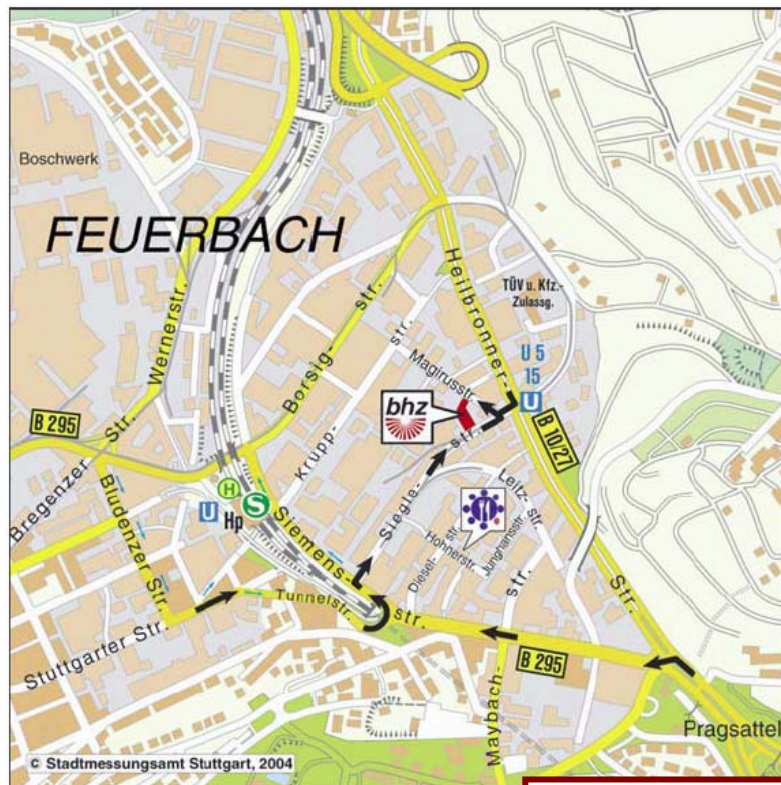

Ihr Weg zu uns...

Behindertenzentrum Stuttgart e. V.

WerkHaus Feuerbach

Magirusstraße 26 • 70469 Stuttgart-Feuerbach

Tel: 0711 / 540815-0 • Fax: 0711 / 540815-50 • E-Mail: info@bhz.de • www.bhz.de

Anlieferung
über Sieglestraße
ebenerdig!

...mit dem Auto:

von der Autobahn A81 kommend:

- Ausfahrt S-Zuffenhausen
- Über B10 Richtung S-Stadtmitte
- Heilbronner Straße an Einmündung Sieglestraße rechts
- Erste Möglichkeit wieder rechts in die Magirusstraße

von S-Stadtmitte/Bad Cannstatt über Pragsattel:

- Auf Pragkreuzung auf B295 links Richtung S-Feuerbach und vierte Möglichkeit rechts nach Fa. Esselte-Leitz in Sieglestraße einbiegen ▶ Auf der Sieglestraße immer geradeaus bis kurz vor Ampelkreuzung, links in die Magirusstraße einbiegen

von Richtung Weilimdorf:

- Auf Tunnelstraße Richtung Stadtmitte, linke Fahrbahn benutzen ▶ Unmittelbar oberhalb Stadtbahntunnel nach links auf Siemensstraße, Höhe Fa. Esselte-Leitz in Richtung S-Feuerbach abbiegen (U-turn), sofort nach rechts einordnen und in Sieglestraße einbiegen ▶ Auf der Sieglestraße immer geradeaus bis kurz vor Ampelkreuzung, links in die Magirusstraße einbiegen

...mit den öffentlichen Verkehrsmitteln:

S4, S5 oder S6 bis Bahnhof S-Feuerbach ▶ Durch Unterführung ▶ Überquerung der Siemensstraße in die Kruppstraße ▶ geradeaus bis Magirusstraße rechts

Stadtbahn **U6** bis Haltestelle Maybachstraße ▶ rechts in Maybachstraße einbiegen ▶ links in Leitzstraße einbiegen ▶ rechts in Sieglestraße einbiegen ▶ links in Magirusstraße einbiegen (ca. 13 Minuten Fußweg)

Oder: Stadtbahn **U5** oder **U7** bis Haltestelle Sieglestraße ▶ Straße überqueren ▶ rechts in die Magirusstraße einbiegen

Aktuelle Fahrpläne finden Sie unter:
<http://www.vvs.de/>