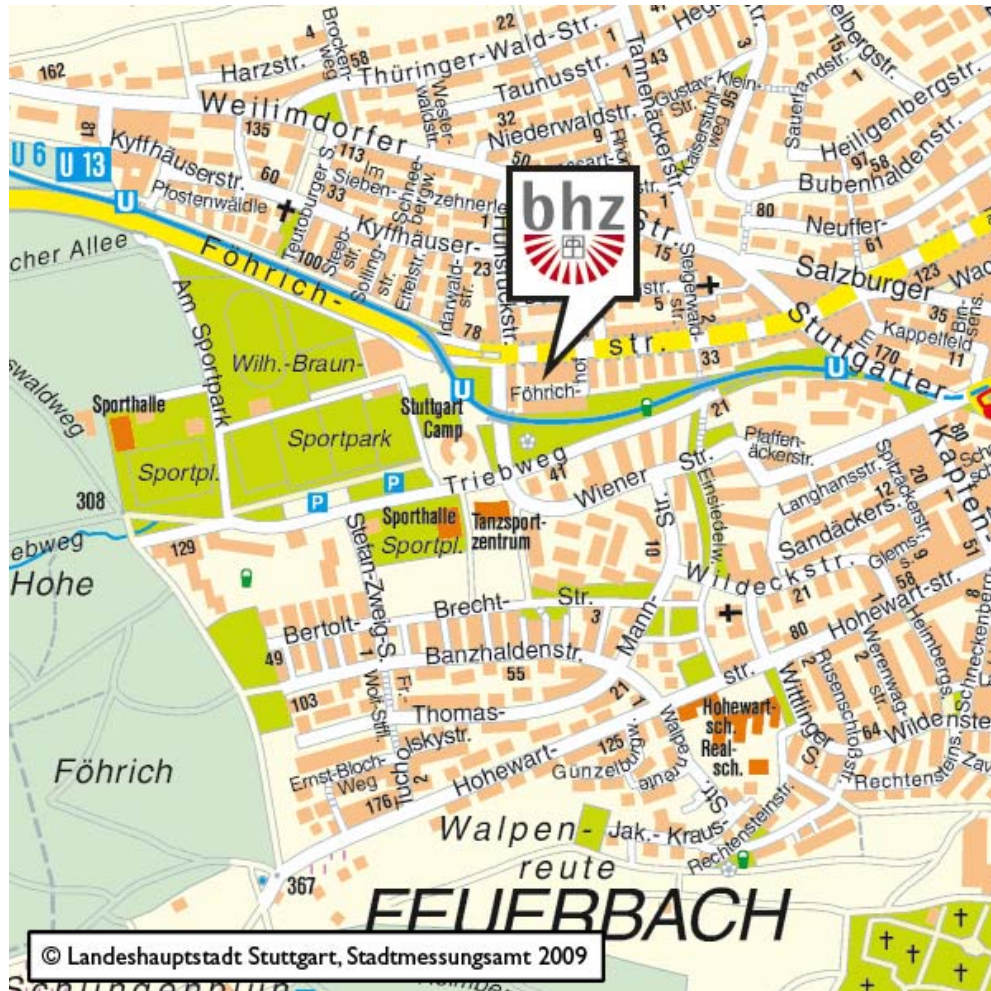

## Ihr Weg zu uns...

Behindertenzentrum Stuttgart e. V.

**Appartementhaus Föhrichhof**

Föhrichhof 11 • 70469 Stuttgart

Tel: 0711 / 46 92 11 90 • Fax: 0711 / 46 92 11 91 • E-Mail: [info@bhz.de](mailto:info@bhz.de) • [www.bhz.de](http://www.bhz.de)

### ...mit dem Auto:

Aus Richtung Stuttgart-Mitte kommend:

Vom Hauptbahnhof (Arnulf-Klett-Platz) auf die Heilbronner Straße (B27)

- ▶ Heilbronner Straße verlassen und halb links in die Siemensstraße einbiegen
- ▶ Siemensstraße verlassen und links in die Borsigstraße (wird zur Steiermärker Str.) einbiegen
- ▶ Steiermärkerstraße verlassen und links in die Bregenzer Straße einbiegen
- ▶ auf der Bregenzer Straße halb rechts weiterfahren (wird zur Föhrichstraße)
- ▶ halb links in die Föhrichstraße einbiegen, nach ca. 300 Metern links in die Straße Föhrichhof einbiegen (Sackgasse).

### ...mit öffentlichen Verkehrsmitteln:

Ab Stuttgart Hauptbahnhof mit Stadtbahn **U6**  
Richtung Gerlingen bis Haltestelle Sportpark  
Feuerbach, ca. 5 Min. Fußweg bis Föhrichhof.

**Aktuelle Fahrpläne finden Sie unter:**  
<http://www.vvs.de/>