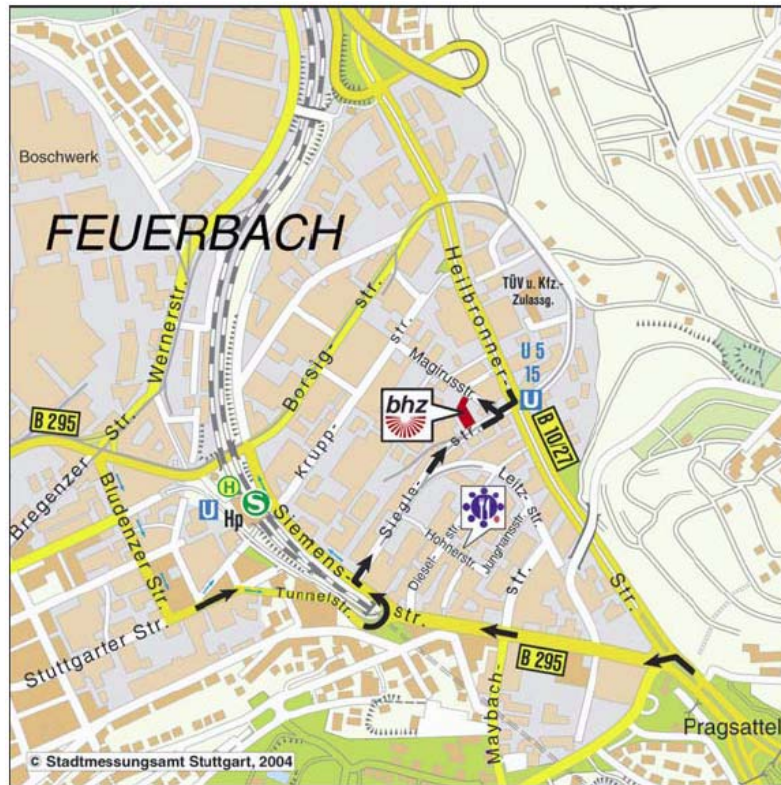

Ihr Weg zu uns...

Behindertenzentrum Stuttgart e. V.

Feuerbacher Tafel

Hohnerstraße 21 • 70469 Stuttgart-Feuerbach

Tel: 0711 / 817 91 87 • Fax: 0711 / 817 91 89 • E-Mail: info@bhz.de • www.bhz.de

...mit dem Auto:

Von der Autobahn A81 kommend:

- Ausfahrt S-Zuffenhausen
- Über B10 Richtung S-Stadtmitte
- Heilbronner Straße an Einmündung Sieglestraße rechts
- Auf der Sieglestraße geradeaus, vor Fa. Esselte-Leitz links in die Hohnerstraße einbiegen

von S-Stadtmitte/Bad Cannstatt über Pragsattel:

- Auf Pragkreuzung auf B295 links Richtung S-Feuerbach und vierte Möglichkeit rechts nach Fa. Esselte-Leitz in Sieglestraße einbiegen
- Auf der Sieglestraße rechts nach Fa. Esselte-Leitz in die Hohnerstraße einbiegen

von Richtung Weilimdorf:

- Auf Tunnelstraße Richtung Stadtmitte, linke Fahrbahn benutzen
- Unmittelbar oberhalb Stadtbahntunnel nach links auf Siemensstraße, Höhe Fa. Esselte-Leitz in Richtung S-Feuerbach abbiegen (U-turn), sofort nach rechts einordnen und in Sieglestraße einbiegen, auf dieser dann rechts nach Fa. Esselte-Leitz in die Hohnerstraße einbiegen

...mit den öffentlichen Verkehrsmitteln:

S4, S5 oder **S6** bis Bahnhof S-Feuerbach ▶ Durch Unterführung ▶ Siemensstraße überqueren ▶ links in die Sieglestraße einbiegen, auf Sieglestraße rechts nach Fa. Esselte-Leitz in die Hohnerstraße einbiegen

Oder: Stadtbahn **U5** oder Straßenbahn Linie **15** bis Haltestelle Sieglestraße ▶ Straße überqueren ▶ links in die Sieglestraße einbiegen,

auf Sieglestraße rechts nach Fa. Esselte-Leitz in die Hohnerstraße einbiegen

Stadtbahn **U6** bis Haltestelle Maybachstraße ▶ links auf Siemensstraße abbiegen ▶ rechts in Dornierstraße einbiegen ▶ links in Hohnerstraße einbiegen

Aktuelle Fahrpläne finden Sie unter:
<http://www.vvs.de/>